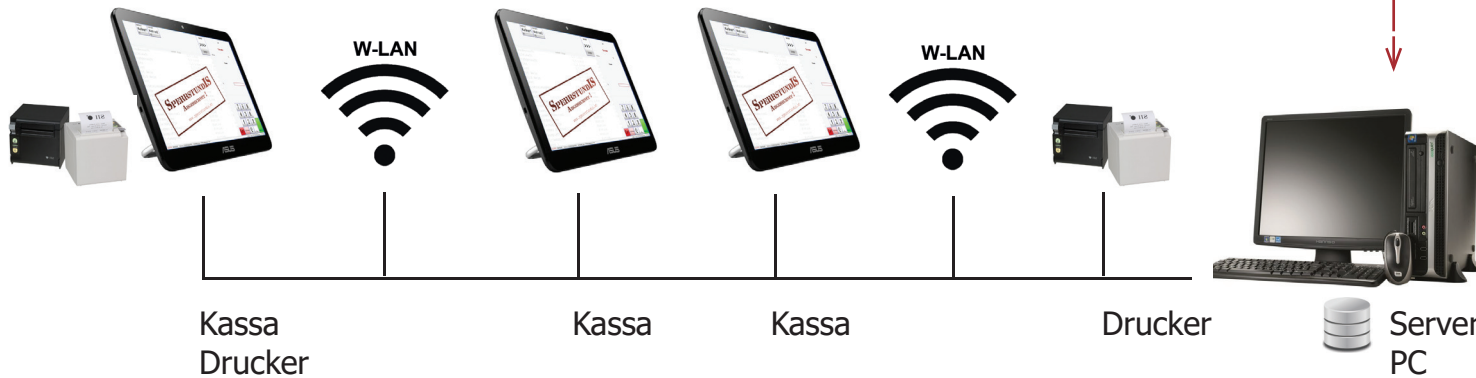

SperrstundIS – Aufbau

SPERRSTUNDIS
ABGERECHNET!
www.sperrstundis.at

Lokal Typ 1

Lokal Typ 2

SperrstundIS-Server

Datenbank

Chef

PC
Laptop

Buchhaltung

PC